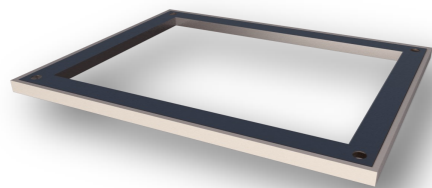

SOCLE SIMPLE

+ + + + + + + +

+ + + + + + + +