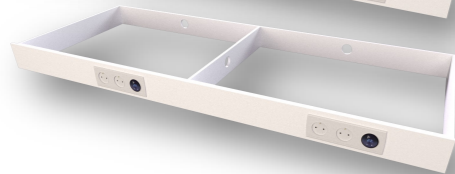

CAISSON
- 3 TIROIRS
- 4 TIROIRS