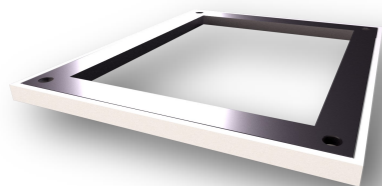

SOCLE SIMPLE

+	+	+	+	+	+	+	+
+	+	+	+	+	+	+	+
+	+	+	+	+	+	+	+
+	+	+	+	+	+	+	+
+	+	+	+	+	+	+	+
+	+	+	+	+	+	+	+
+	+	+	+	+	+	+	+
+	+	+	+	+	+	+	+