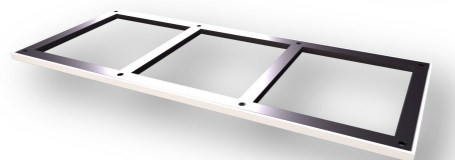

SOCLE LARGE

+	+	+	+	+	+	+	+	+
+	+	+	+	+	+	+	+	+
+	+	+	+	+	+	+	+	+
+	+	+	+	+	+	+	+	+
+	+	+	+	+	+	+	+	+
+	+	+	+	+	+	+	+	+
+	+	+	+	+	+	+	+	+
+	+	+	+	+	+	+	+	+
+	+	+	+	+	+	+	+	+