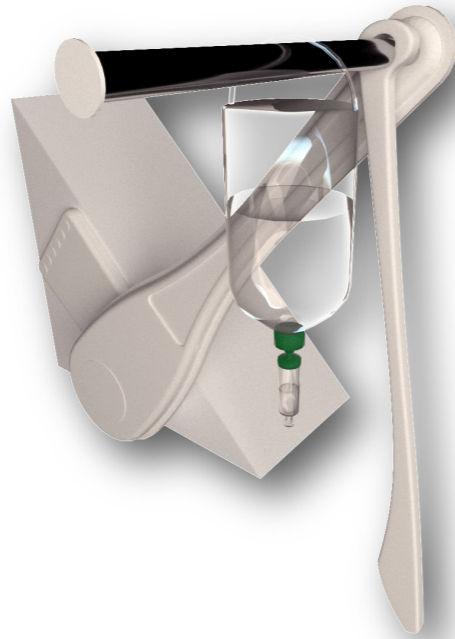

CLASSIQUE

CLASSIQUE

+

OPTION

SUBLIMATION

Données techniques:

- ⇒ Impression d'une image de fond en profondeur dans la matière
- ⇒ Image au choix dans la base de données

HORIZONTALE

SUR PLUSIEURS CAGES

SIMPLE

+	+	+	+	+	+	+	+	+
+	+	+	+	+	+	+	+	+
+	+	+	+	+	+	+	+	+
+	+	+	+	+	+	+	+	+
+	+	+	+	+	+	+	+	+
+	+	+	+	+	+	+	+	+
+	+	+	+	+	+	+	+	+
+	+	+	+	+	+	+	+	+
+	+	+	+	+	+	+	+	+
+	+	+	+	+	+	+	+	+

OPTION

SUPPORT PERFUSSION  
ESCAMOTABLE

PREMIUM

SIMPLE

+ + + + + + + +

DOUBLE

+ + + + + + + +  
 + + + + + + + +  
 + + + + + + + +  
 + + + + + + + +  
 + + + + + + + +  
 + + + + + + + +  
 + + + + + + + +