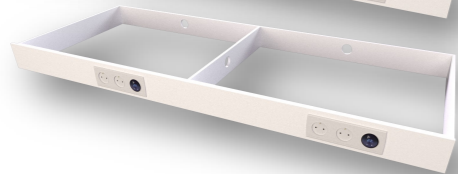

CAISSON
- 3 TIROIRS
- 4 TIROIRS